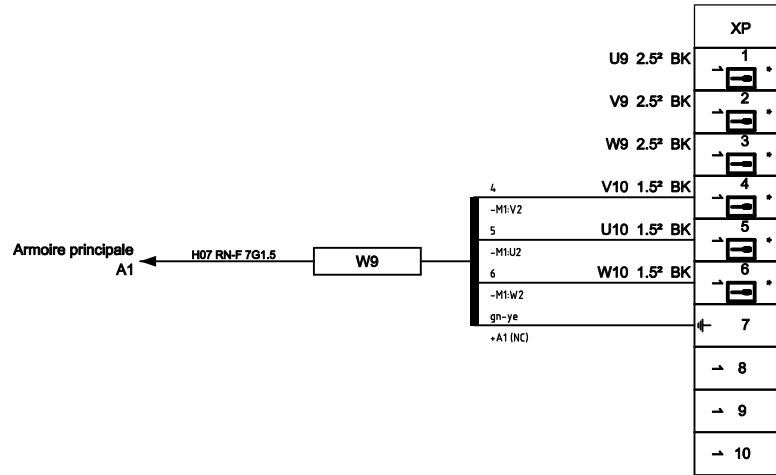

Folio suivant **02**

BEMA SAS
155 rue Paul Guerry
38470 VINAY
Tel: 04.76.36.72.88 Fax: 04.76.36.76.34
www.bema.fr bema@bema.fr

Bornier XP

				INDICE
A	S GARCIA	03/03/09	Définition	A
IND	NOM	DATE	MODIFICATIONS	FOLIO
Dessin? par: S.GARCIA			V?rifié? par: L. DETOYAT	01

CODIFICATION : SEO00198

Dossier électrique

Coffret princ.+ PO Ecolbroyeur