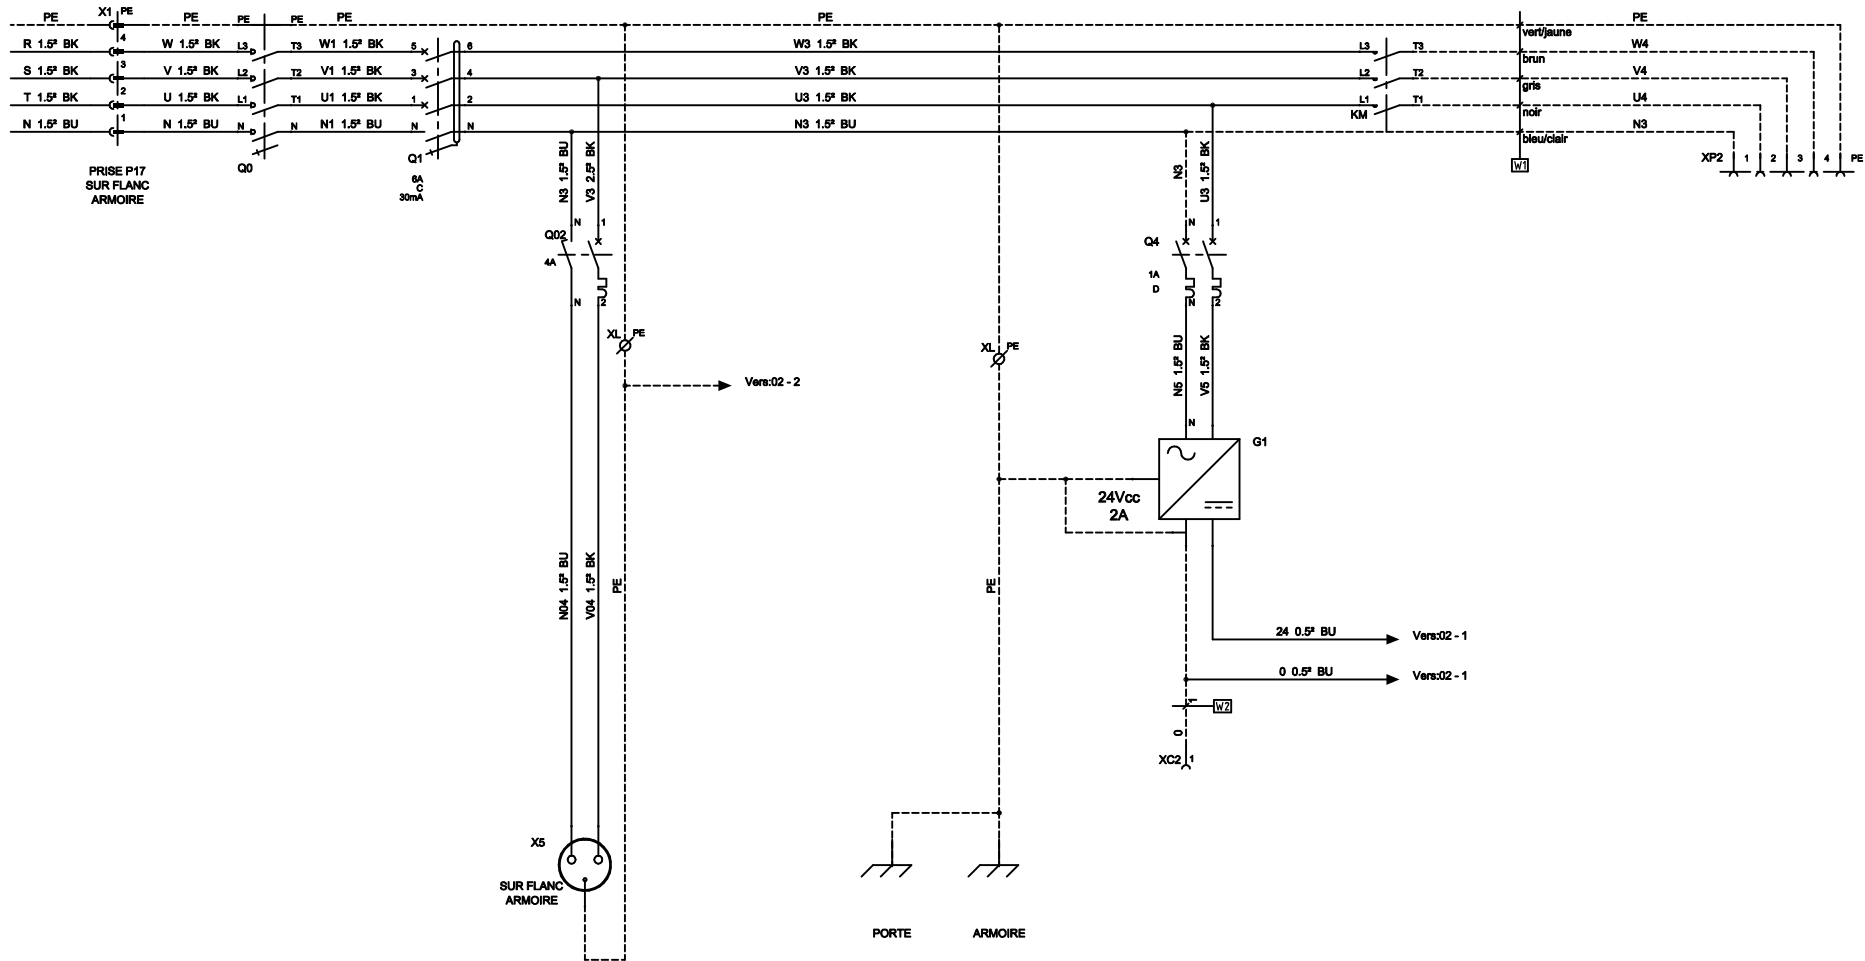

Folio suivant: 02

BEMA SAS
155 rue Paul Guerry
38470 VINAY
Tel: 04.76.36.72.88 Fax: 04.76.36.78.34
www.bema.fr bema@bema.fr

PUISSANCE

				INDICE
				A
A	S GARCIA	03/03/09	Définition	FOLIO
IND	NOM	DATE	MODIFICATIONS	
Dessiné par: S.GARCIA			Vérifié par: L. DETOYAT	01

CODIFICATION : SEOO0198

Dossier électrique

Coffret princ.+ PO Ecolbroyeur