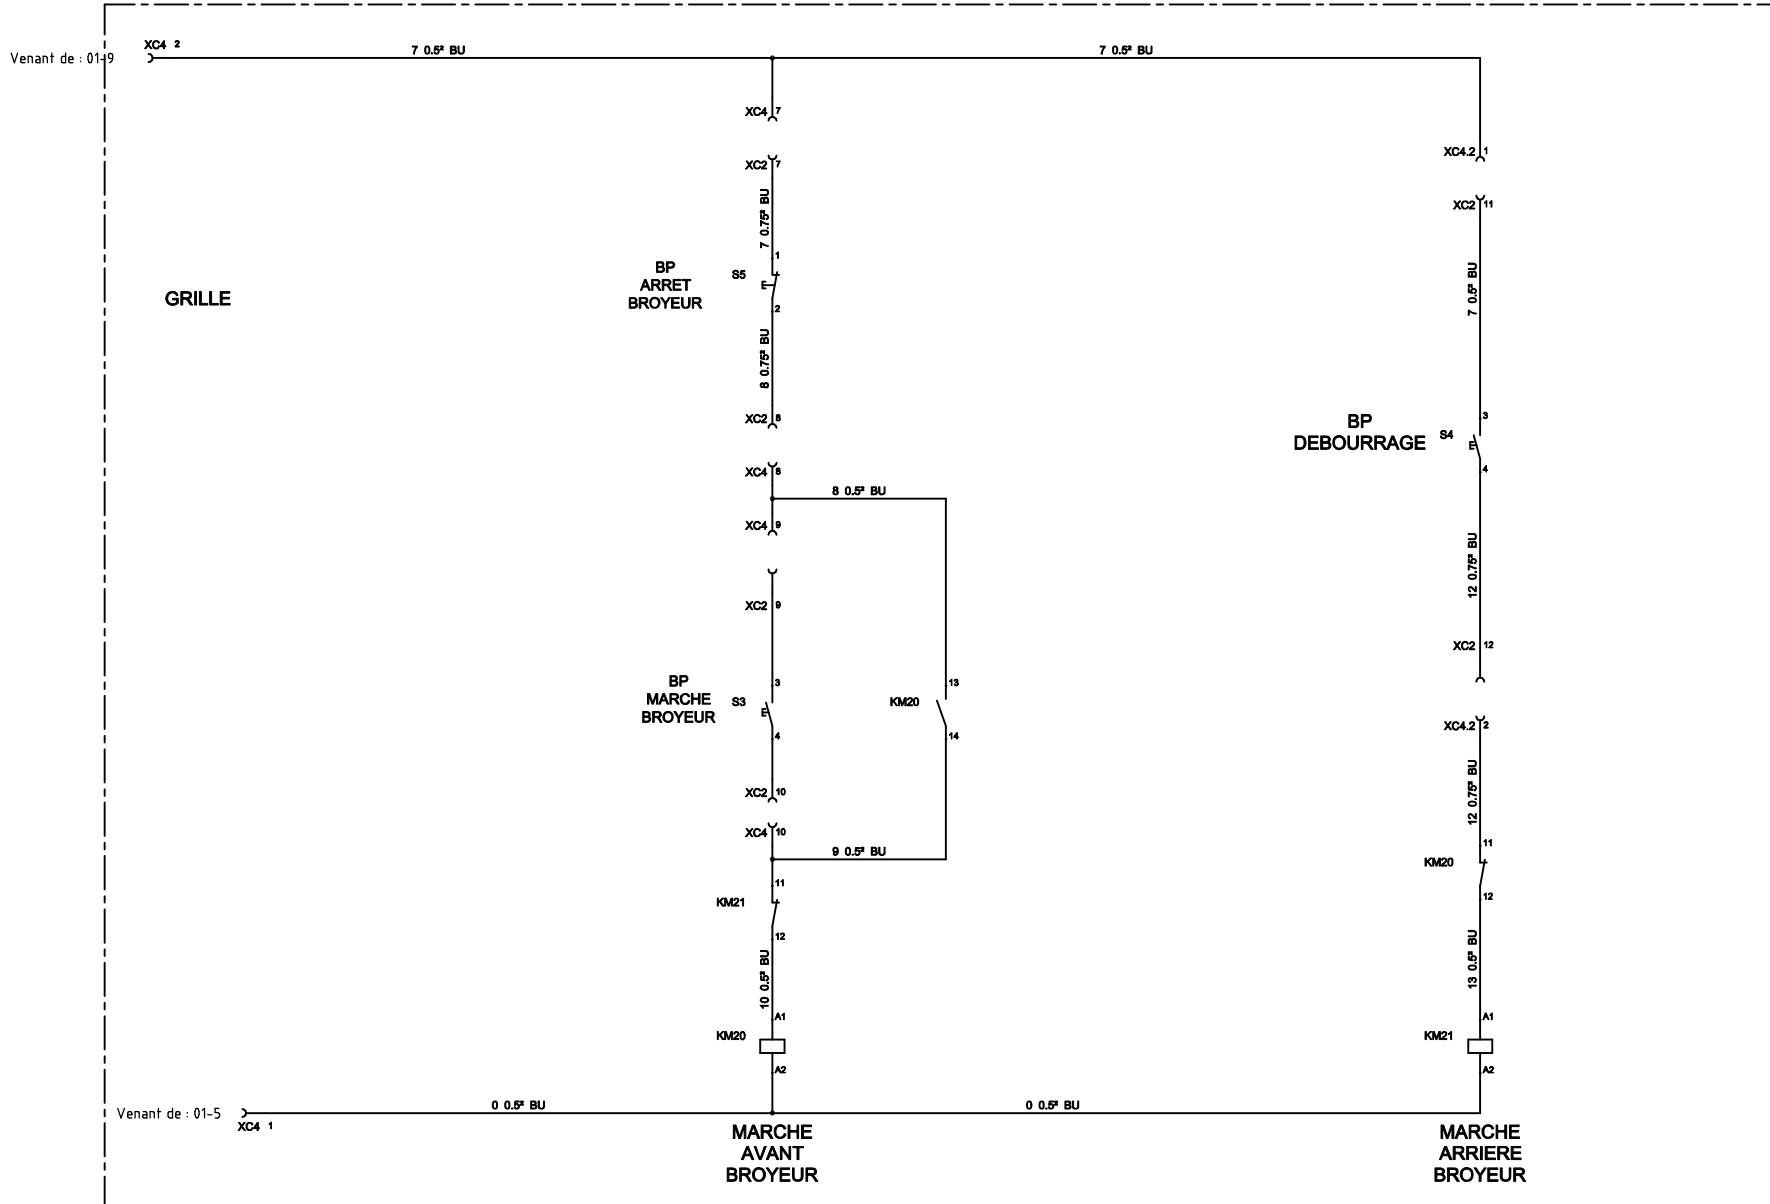

Folio suivant: 03

BEMA SAS
155 rue Paul Guerry
38470 VINAY
Tel: 04.76.36.72.88 Fax: 04.76.36.76.34
www.bema.fr bema@bema.fr

COMMANDE

CODIFICATION : SEOO209

Ecolbroyeur RA

Schéma de principe

				INDICE
				A
A	S. GARCIA	03/03/09	Définition	
IND	NOM	DATE	MODIFICATIONS	FOLIO
Dessiné par: S.GARCIA			Vérifié par:	02