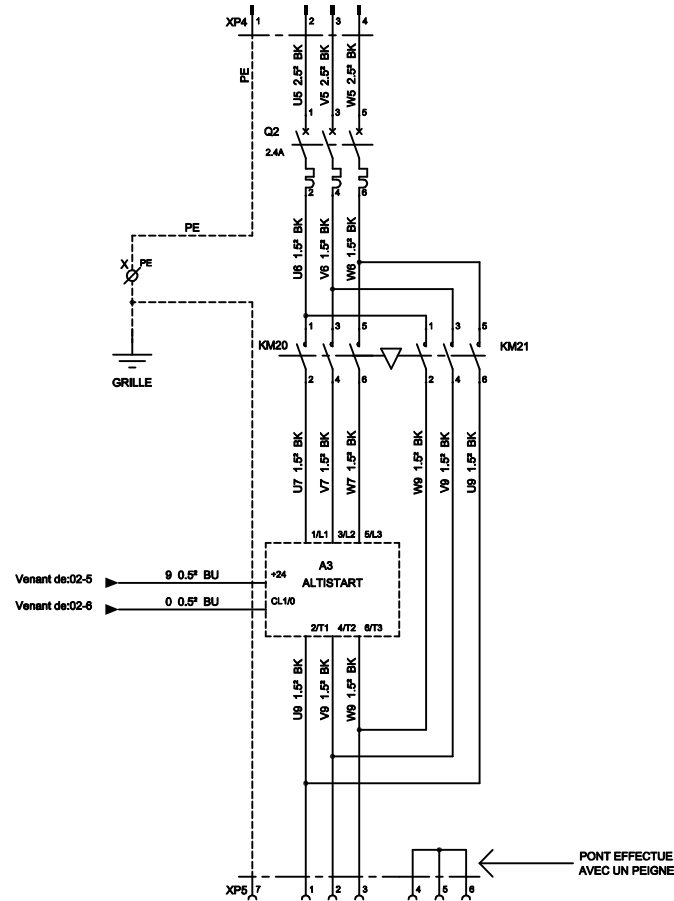

Folio suivant: 02

BEMA SAS
155 rue Paul Guerry
38470 VINAY
Tel: 04.76.36.72.88 Fax: 04.76.36.78.34
www.bema.fr bema@bema.fr

PUISSANCE

INDICE

CODIFICATION : SEOO0200

Ecolbroyeur

Grille démarrage progressif

IND	NOM	DATE	MODIFICATIONS	FOLIO
				01
Dessiné par: S.GARCIA			Vérifié par: L. DETROYAT