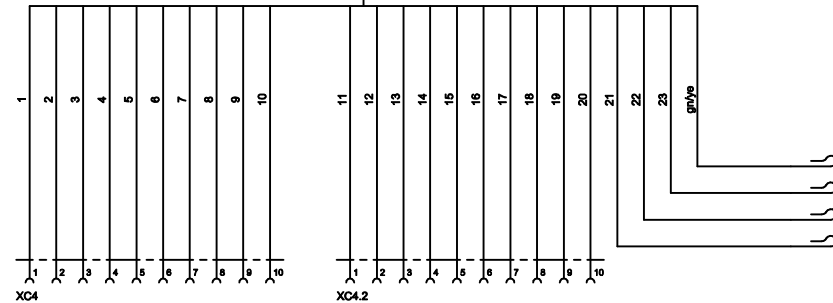

BORNIERS DEBROCHABLES

JEU DE CORDONS INTERNES ARMOIRE

Folio suivant: 04

BEMA SAS
155 rue Paul Guerry
38470 VINAY
Tel: 04.76.36.72.88 Fax: 04.76.36.78.34
www.bema.fr bema@bema.fr

CORDONS W5 / W6
Connecteur XP2 /XC2 femelle

				INDICE
A	S.GARCIA	03/03/09	Définition	A
IND	NOM	DATE	MODIFICATIONS	FOLIO
Dessiné par: S.GARCIA	Vérfié par: L. DETROYAT			03