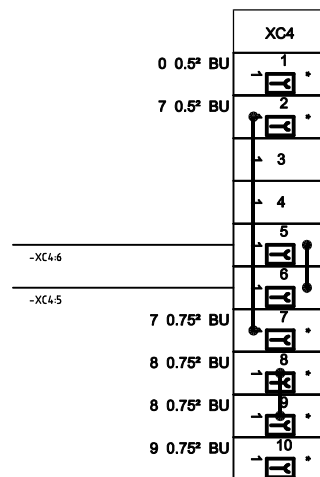

1

2

3

4

5

6

7

8

9

10

Folio suivant **03**

BEMA SAS
155 rue Paul Guerry
38470 VINAY
Tel: 04.76.36.72.88 Fax: 04.76.36.78.34
www.bema.fr bema@bema.fr

Bornier XC4

				INDICE
A	S. GARCIA	03/03/09	Définition	A
IND	NOM	DATE	MODIFICATIONS	FOLIO
Dessin? par: S.GARCIA			V?rifi? par: L. DETROYAT	02

CODIFICATION : **SE00199**

Ecolbroyeur

GRILLE DEM. DIRECT