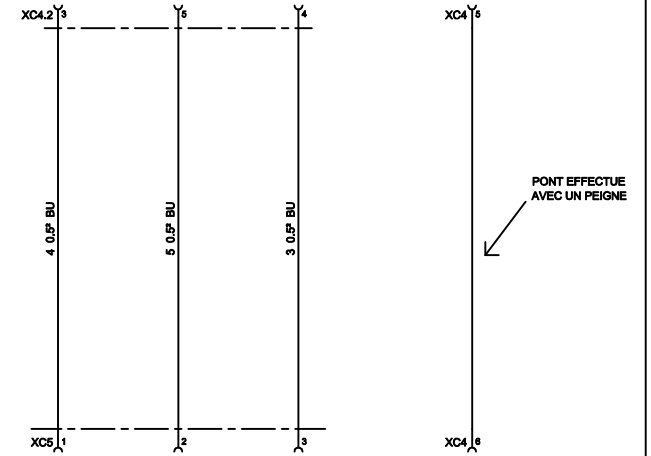

Folio suivant: 03

BEMA SAS
155 rue Paul Guerry
38470 VINAY
Tel: 04.76.36.72.88 Fax: 04.76.36.78.34
www.bema.fr bema@bema.fr

COMMANDE

CODIFICATION : SEOO0200

Ecolbroyeur

Grille démarrage progressif

IND	NOM	DATE	MODIFICATIONS	INDICE
Dessiné par: S.GARCIA			Vérifié par: L. DETROYAT	FOLIO 02