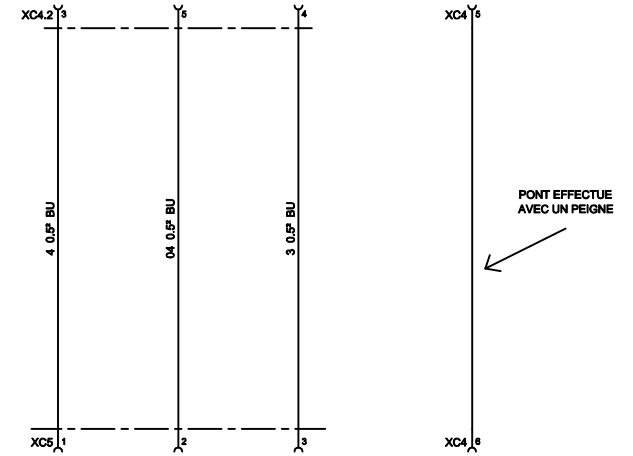

Folio suivant: 03

BEMA SAS
155 rue Paul Guerry
38470 VINAY
Tel: 04.76.36.72.88 Fax: 04.76.36.76.34
www.bema.fr bema@bema.fr

COMMANDE

CODIFICATION : SEOO0199

Ecolbroyeur

GRILLE DEM. DIRECT

				INDICE
A	S. GARCIA	03/03/09	Définition	A
IND	NOM	DATE	MODIFICATIONS	FOLIO
Dessiné par: S.GARCIA			Vérifié par: L. DETROYAT	02