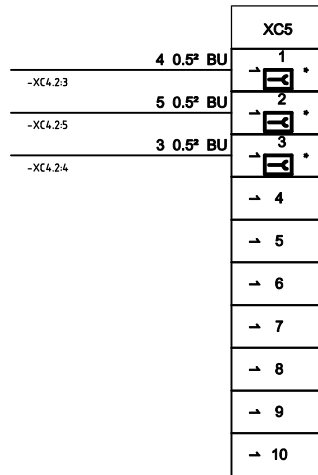

1

2

3

4

5

6

7

8

9

10

Folio suivant **06**

BEMA SAS
155 rue Paul Guerry
38470 VINAY
Tel: 04.76.36.72.88 Fax: 04.76.36.76.34
www.bema.fr bema@bema.fr

Bornier XC5

IND	NOM	DATE	MODIFICATIONS

INDICE

FOLIO

CODIFICATION : **SE00200**

Ecolbroyeur

Grille démarrage progressif

Dessin? par:
S.GARCIA

V?rifi? par:
L. DETROYAT

06