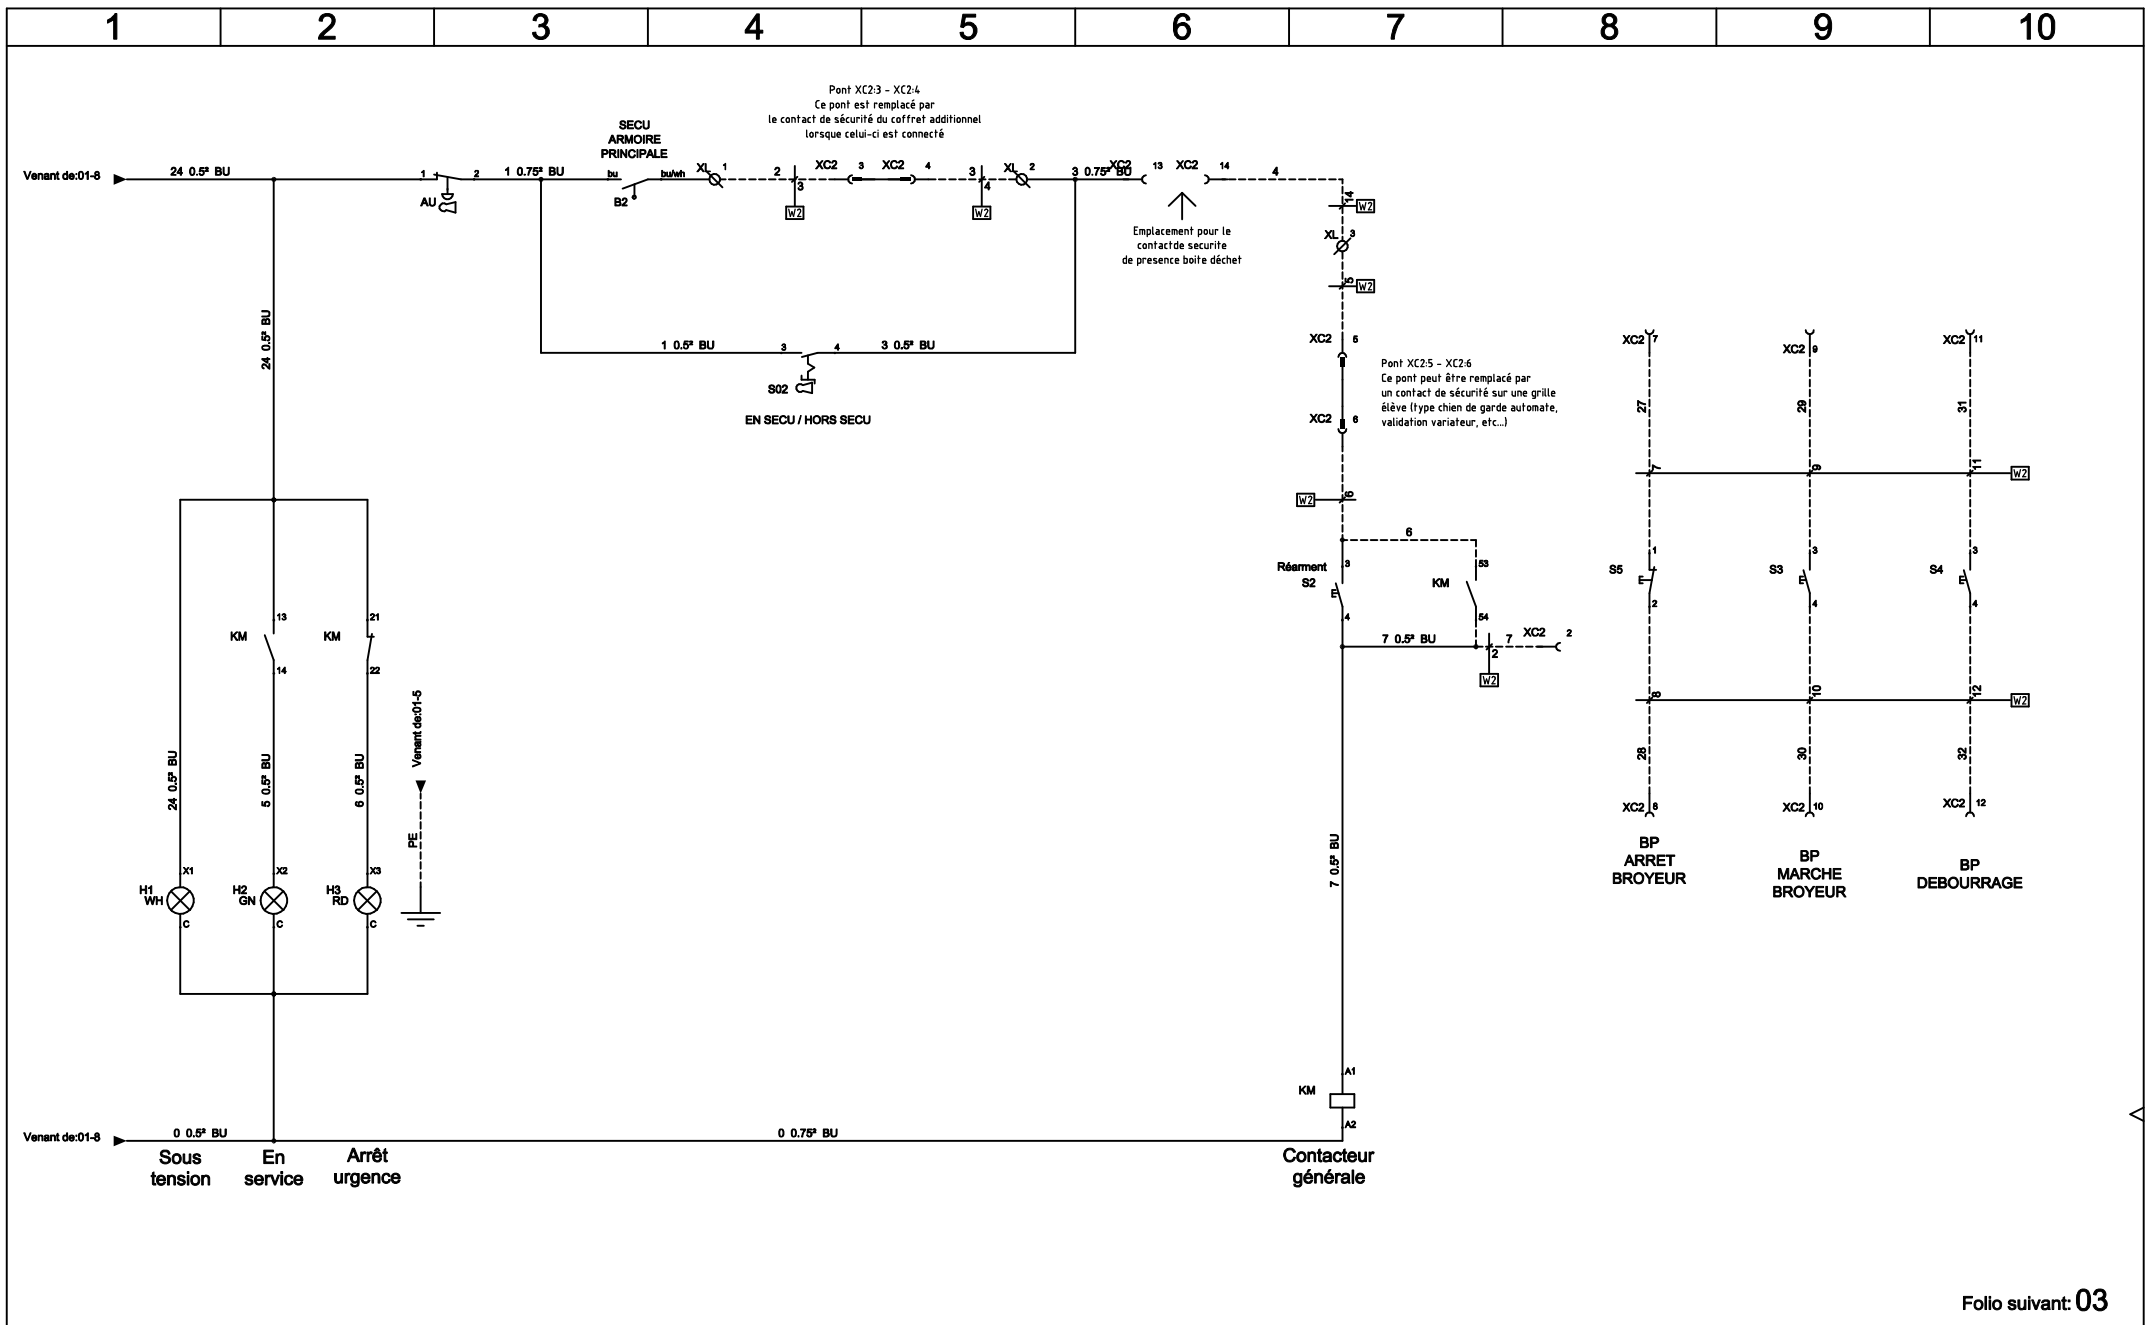

Folio suivant: 03

BEMA SAS
155 rue Paul Guerry
38470 VINAY
Tel: 04.76.36.72.88 Fax: 04.76.36.76.34
www.bema.fr bema@bema.fr

COMMANDE

CODIFICATION : SEOO0198

Dossier électrique

Coffret princ.+ PO Ecolbroyeur

				INDICE
A	S GARCIA	03/03/09	Définition	A
IND	NOM	DATE	MODIFICATIONS	FOLIO
Dessiné par: S.GARCIA	Vérifié par: L. DETOYAT			02