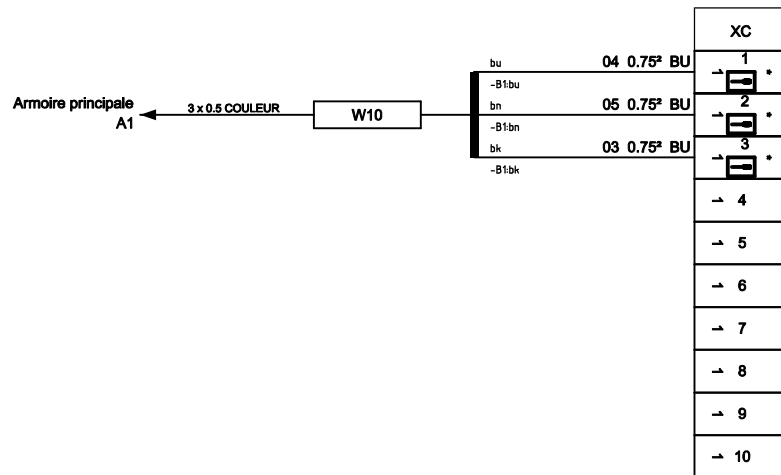

Folio suivant **03**

BEMA SAS
155 rue Paul Guerry
38470 VINAY
Tel: 04.76.36.72.88 Fax: 04.76.36.76.34
www.bema.fr bema@bema.fr

Bornier XC

IND	NOM	DATE	MODIFICATIONS	INDICE
A	S GARCIA	03/03/09	Définition	A
				FOLIO
				02

CODIFICATION : SEO0198

Dossier électrique

Coffret princ.+ PO Ecolbroyeur

Dessin? par:
S.GARCIA

Vérifié? par:
L. DETOYAT