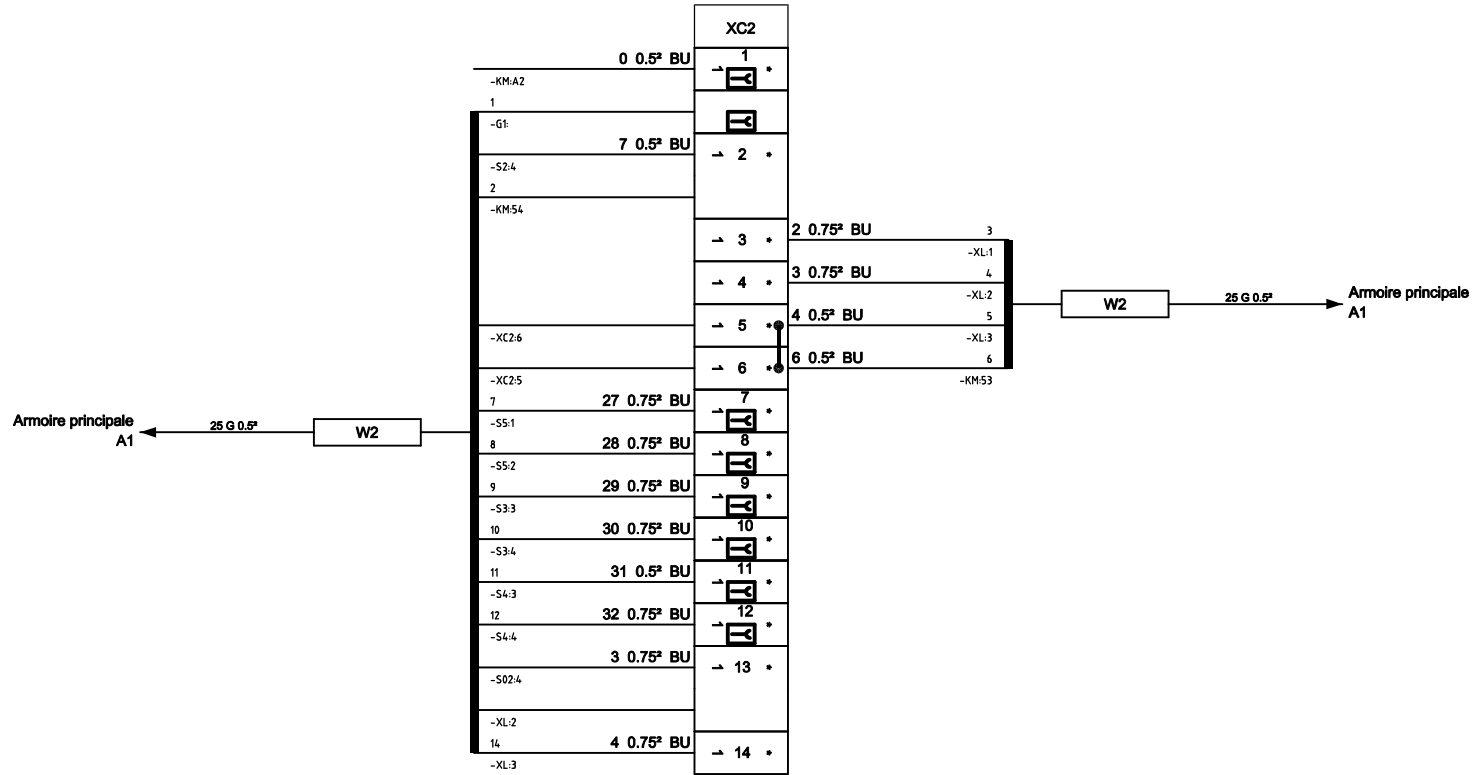

## Bornier XC

IND	NOM	DATE	MODIFICATIONS	INDICE
A	S GARCIA	03/03/09	Définition	A
				FOLIO
				02

CODIFICATION : SEO0198

Dossier électrique

Coffret princ.+ PO Ecolbroyeur

Dessin? par:  
S.GARCIAVérifié? par:  
L. DETOYAT