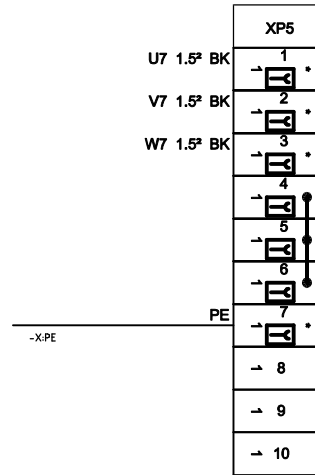

1

2

3

4

5

6

7

8

9

10

Folio suivant **04**

BEMA SAS
155 rue Paul Guerry
38470 VINAY
Tel: 04.76.36.72.88 Fax: 04.76.36.78.34
www.bema.fr bema@bema.fr

Bornier XP5

				INDICE
				A
A	S. GARCIA	03/03/09	Définition	
IND	NOM	DATE	MODIFICATIONS	FOLIO
Dessin? par: S.GARCIA			V?rifi? par: L. DETROYAT	03

CODIFICATION : **SE00199**

Ecolbroyeur

GRILLE DEM. DIRECT