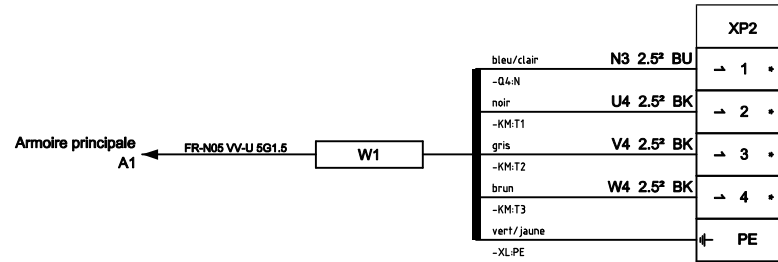

Folio suivant **05**

BEMA SAS
155 rue Paul Guerry
38470 VINAY
Tel: 04.76.36.72.88 Fax: 04.76.36.78.34
www.bema.fr bema@bema.fr

Bornier XP2

IND	NOM	DATE	MODIFICATIONS	INDICE
A	S GARCIA	03/03/09	Définition	A
				FOLIO
				04

CODIFICATION : **SEOO0198**

Dossier électrique

Coffret princ.+ PO Ecolbroyeur

Dessin? par:
S.GARCIA

V?rifié? par:
L. DETOYAT