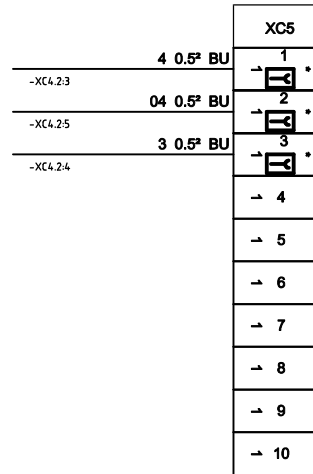

1

2

3

4

5

6

7

8

9

10

Folio suivant **06**

BEMA SAS
155 rue Paul Guerry
38470 VINAY
Tel: 04.76.36.72.88 Fax: 04.76.36.76.34
www.bema.fr bema@bema.fr

Bornier XC5

IND	NOM	DATE	MODIFICATIONS	INDICE
A	S. GARCIA	03/03/09	Définition	A
				FOLIO
Dessin? par: S.GARCIA			V?rifié? par: L. DETROYAT	06

CODIFICATION : **SE00199**

Ecolbroyeur

GRILLE DEM. DIRECT